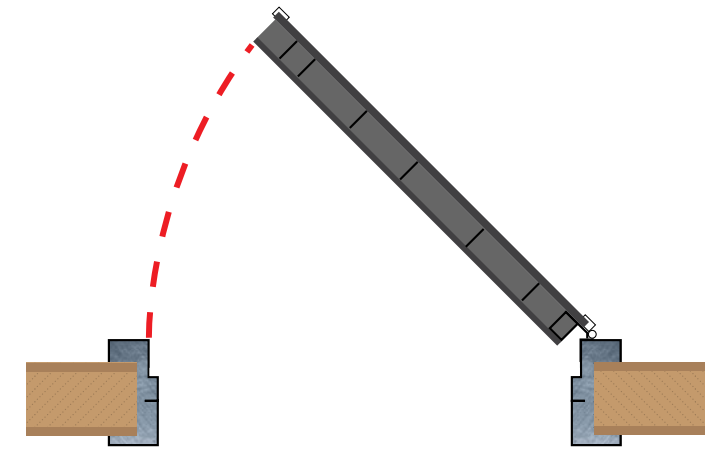

Sađ Kapı

Right Door