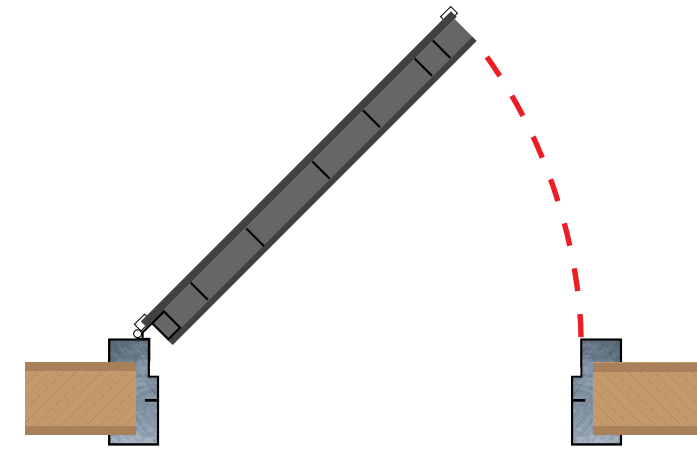

Sol Kapı

Left Door