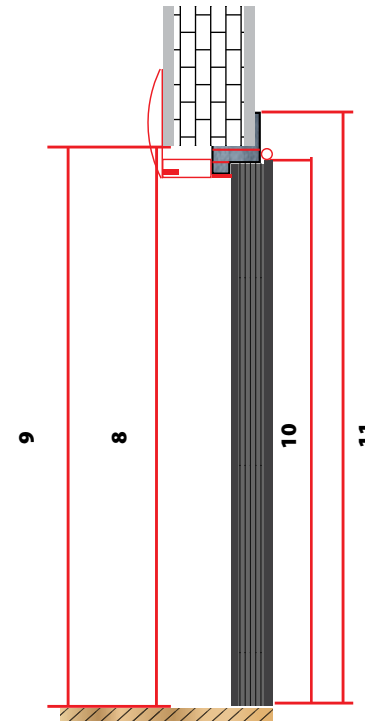

157
BVL

159
BVL

160
BVL

Villa Serisi | Main Entrance Doors

Villa Serisi | Main Entrance Doors

Ayarlı Kasa

Adjustable Frame

- | | | |
|--|--|--|
| 1 Kasa Boşluğu (En)
Leaf (Wing) Width
87-90-93-97-100-103 cm | 5 Dış Pervaz Bitimi
Exterior Moldings Border
104-107-110-114-117-120 cm | 9 Dış Üst Pervaz Bitimi
Overall Height (Exterior Moldings)
205-208-211-215-218-221 cm |
| 2 İç Pervaz Bitimi (En)
Interior Moldings Border (width)
104-107-110-114-117-120 cm | 6 Dış Pervaz Bitimi
Exterior Moldings
10 cm | 10 Kanat Boşluğu (Yükseklik)
Leaf (Wing) Height
197-200-203-207-210-213 cm |
| 3 İç Pervaz Geniřliđi
Interior Moldings Border
8,5 cm | 7 Duvar Kalınlıđı
Wall Thickness
15-20 cm/ 20-25 cm/ 25-30 cm | 11 İç Üst Pervaz Bitimi
Overall Height (Interior Moldings)
205-208-211-215-218-221 cm |
| 4 Duvar Boşluk (En)
Wall Gap (Width)
94-97-100-104-107-110 cm | 8 Duvar Boşluk (Boy)
Wall Gap (height)
200-203-206-210-213-216 cm | |

İtalyan Kasa

Italian Frame

- | | | |
|--|--|--|
| 1 Kasa Boşluğu (En)
Leaf (Wing) Width
87-90-93-97-100-103 cm | 5 Dış Pervaz Bitimi
Exterior Moldings Border
95-98-101-105-108-111 cm | 9 Dış Üst Pervaz Bitimi
Overall Height (Exterior Moldings)
201-204-207-211-214-217 cm |
| 2 İç Pervaz Bitimi (En)
Interior Moldings Border (width)
104-107-110-114-117-120 cm | 6 Dış Pervaz Bitimi
Exterior Moldings
6 cm | 10 Kanat Boşluğu (Yükseklik)
Leaf (Wing) Height
197-200-203-207-210-213 cm |
| 3 İç Pervaz Geniřliđi
Interior Moldings Border
8,5 cm | 7 Duvar Kalınlıđı
Wall Thickness
18-20 cm/ 20-22 cm/ 22-24 cm | 11 İç Üst Pervaz Bitimi
Overall Height (Interior Moldings)
205-208-211-215-218-221 cm |
| 4 Duvar Boşluk (En)
Wall Gap (Width)
97-100-104-107-110-113 cm | 8 Duvar Boşluk (Boy)
Wall Gap (height)
202-205-208-212-215-218 cm | 12 Dış Ahşap Pervaz
Exterior Wood Moldings
12 cm |