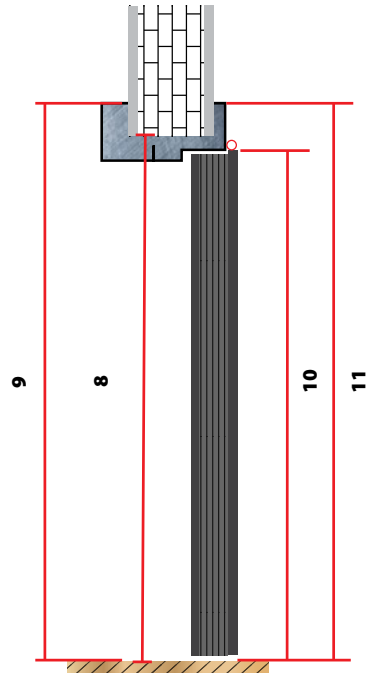

157
BVL

159
BVL

160
BVL

Villa Serisi | Main Entrance Doors

Villa Serisi | Main Entrance Doors

Ayarlı Kasa

Adjustable Frame

- | | | |
|--|--|--|
| 1 Kasa Boşluğu (En)
Leaf (Wing) Width
87-90-93-97-100-103 cm | 5 Dış Pervaz Bitimi
Exterior Moldings Border
104-107-110-114-117-120 cm | 9 Dış Üst Pervaz Bitimi
Overall Height (Exterior Moldings)
205-208-211-215-218-221 cm |
| 2 İç Pervaz Bitimi (En)
Interior Moldings Border (width)
104-107-110-114-117-120 cm | 6 Dış Pervaz Bitimi
Exterior Moldings
10 cm | 10 Kanat Boşluğu (Yükseklik)
Leaf (Wing) Height
197-200-203-207-210-213 cm |
| 3 İç Pervaz Geniřliđi
Interior Moldings Border
8,5 cm | 7 Duvar Kalınlıđı
Wall Thickness
15-20 cm/ 20-25 cm/ 25-30 cm | 11 İç Üst Pervaz Bitimi
Overall Height (Interior Moldings)
205-208-211-215-218-221 cm |
| 4 Duvar Boşluk (En)
Wall Gap (Width)
94-97-100-104-107-110 cm | 8 Duvar Boşluk (Boy)
Wall Gap (height)
200-203-206-210-213-216 cm | |

İtalyan Kasa

Italian Frame

- | | | |
|--|--|--|
| 1 Kasa Boşluğu (En)
Leaf (Wing) Width
87-90-93-97-100-103 cm | 5 Dış Pervaz Bitimi
Exterior Moldings Border
95-98-101-105-108-111 cm | 9 Dış Üst Pervaz Bitimi
Overall Height (Exterior Moldings)
201-204-207-211-214-217 cm |
| 2 İç Pervaz Bitimi (En)
Interior Moldings Border (width)
104-107-110-114-117-120 cm | 6 Dış Pervaz Bitimi
Exterior Moldings
6 cm | 10 Kanat Boşluğu (Yükseklik)
Leaf (Wing) Height
197-200-203-207-210-213 cm |
| 3 İç Pervaz Geniřliđi
Interior Moldings Border
8,5 cm | 7 Duvar Kalınlıđı
Wall Thickness
18-20 cm/ 20-22 cm/ 22-24 cm | 11 İç Üst Pervaz Bitimi
Overall Height (Interior Moldings)
205-208-211-215-218-221 cm |
| 4 Duvar Boşluk (En)
Wall Gap (Width)
97-100-104-107-110-113 cm | 8 Duvar Boşluk (Boy)
Wall Gap (height)
202-205-208-212-215-218 cm | 12 Dış Ahşap Pervaz
Exterior Wood Moldings
12 cm |